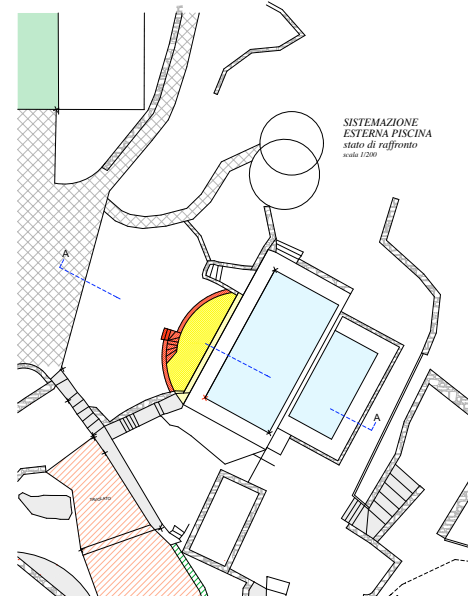

1

2

3

4

**COMUNE DI AMEGLIA**  
*Provincia Della Spezia*

*ampliamento struttura alberghiera per realizzazione alloggio custode*

---

*proprietà* Golfo dei Poeti Relais srl  
*Il tecnico* Geom. Filippo Lorenzini  
*Progettista* Arch. Enzo Nannini

---

**STATO ATTUALE - DI PROGETTO - DI RAFFRONTO**

**SISTEMAZIONE ESTERNA PISCINA**

**7**  
 dicembre 2020  
 TAVOLA