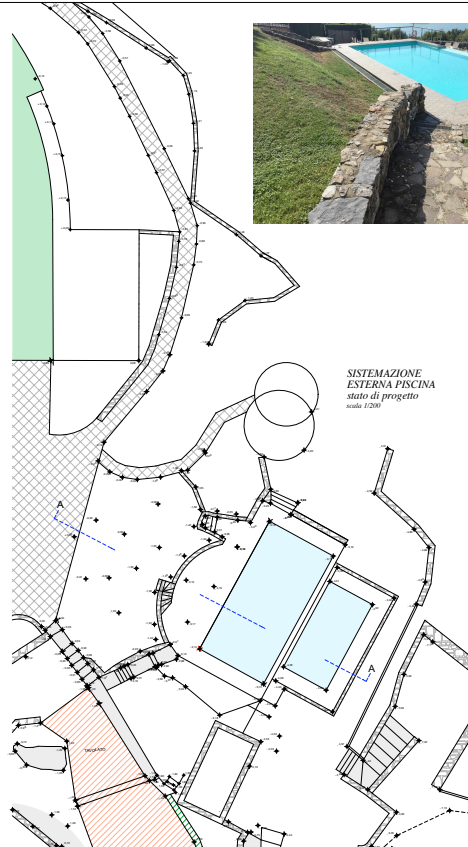

1

2

3

4

**COMUNE DI AMEGLIA**  
*Provincia Della Spezia*

*ampliamento struttura alberghiera per realizzazione alloggio custode*

---

*proprietà* Golfo dei Poeti Relais srl  
*Il tecnico* Geom. Filippo Lorenzini  
*Progettista* Arch. Enzo Nannini

---

**STATO ATTUALE - DI PROGETTO - DI RAFFRONTO**

**SISTEMAZIONE ESTERNA PISCINA**

**7**  
 dicembre 2020  
 TAVOLA